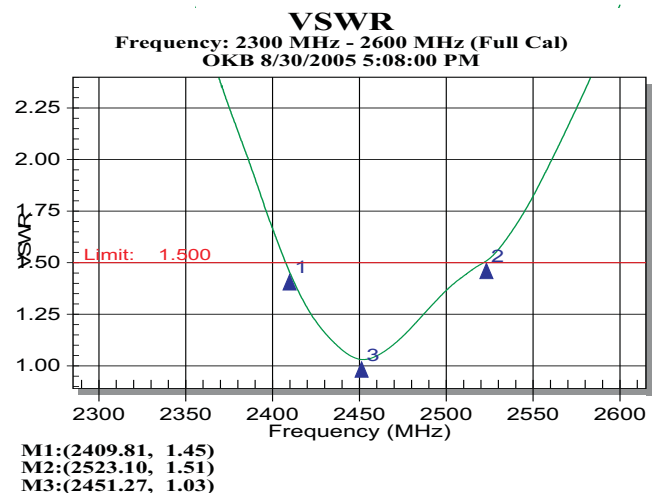

Размери

Trademark N17267/3/10/90

МИРО-Системи

АНТЕНИ.НЕТ ЕООД

9000 Варна П.К.339

<http://www.anteni.net> e-mail: office@anteni.net ICQ14310232 ТЕЛ./Факс: (052)504 684