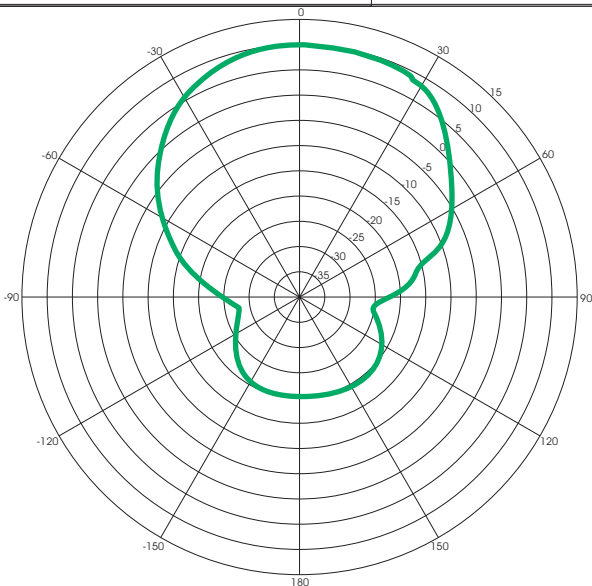

2.4GHz Насочена АНТЕНА

Модел: MS2409

Показатели:

- *Усилване >9dBi
- *Устройство за насочване
- *Съединител тип SMA(rp)
- *Оптимизирана за ISM обхвата

Цена: 22ЛВ.
не включва стойката

Технически данни

Параметър	Стойност
Усилване	>9dB
К С В	1,5 : 1
Импеданс	50 OHM
Максимална мощност	5W
Ъгъл на лъч 3db	60 deg
Честота	2400-2483 Mhz
Тегло	120g
Температурен диапазон	-20 to 60 Deg C