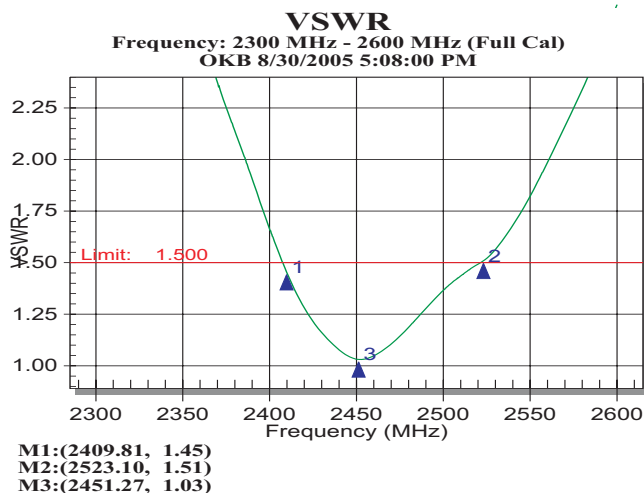

Размери

Trademark N17267/3/10/90

МИРО-Системи

АНТЕНИ.НЕТ ЕООД

9000 Варна П.К.339

<http://www.anteni.net> e-mail: office@anteni.net ICQ14310232 ТЕЛ./Факс: (052)504 684