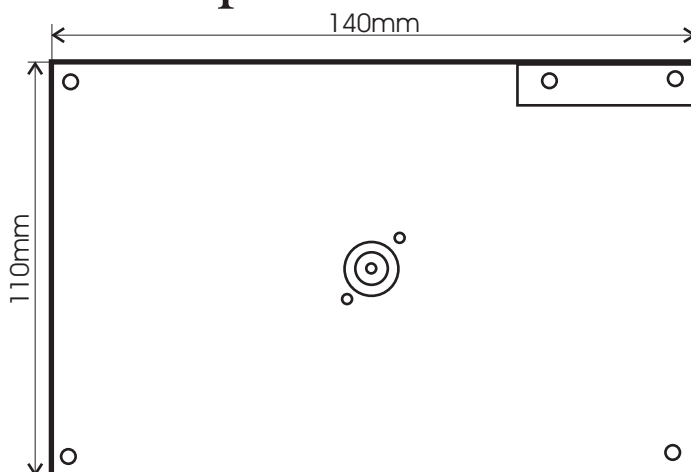

Размери

Trademark N17267/3/10/90

МИРО-Системи

АНТЕНИ.НЕТ ЕООД

9000 Варна П.К.339

<http://www.anteni.net> e-mail: office@anteni.net ICQ14310232 ТЕЛ./Факс: (052)504 684