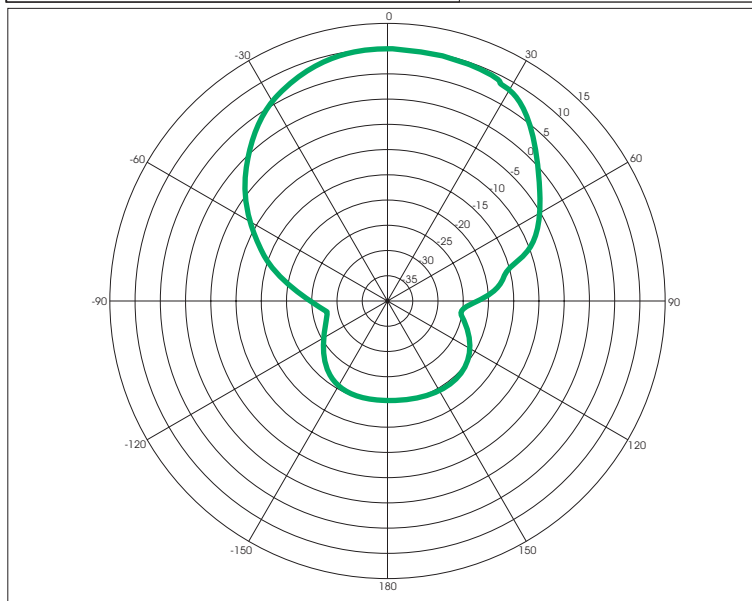

Размери

Trademark N17267/3/10/90

МИРО-Системи

АНТЕНИ.НЕТ ЕООД

9000 Варна П.К.339

<http://www.anteni.net> e-mail: office@anteni.net ICQ14310232 ТЕЛ./Факс: (052)504 684