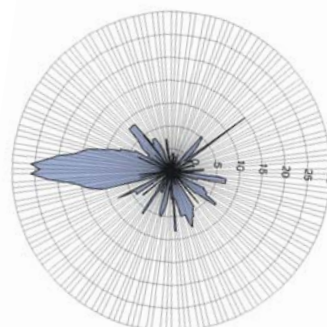

2,4GHz СЕКТОРНА АНТЕНА

Модел: MS2415

Показатели:

- *Усилване >15dBi
- *Хоризонтална поляризация
- *Съединител тип N(f)
- *Оптимизирана за ISM Band
- *Устойчива на външни условия

Цена: 159лв.

Технически данни

Параметър	Стойност
Усилване	>15dB
Честота	2400-2500 Mhz
Ъгъл на лъч по Н	120 deg -при 3dB 180 deg -при 4dB
Ъгъл на лъч по V	6 deg
К С В	1,5 : 1
Импеданс	50 ohms
Ветрова устойчивост	125km/h
Размери	121x9x13 cm
Тегло	2,9 kg
Температурен диапазон	-45 to 70