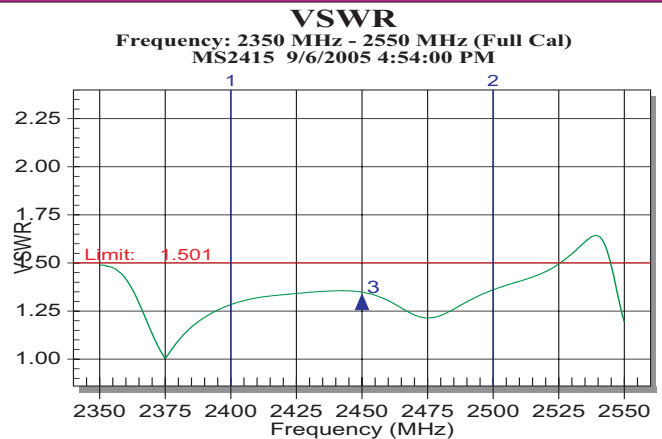

2,4GHz СЕКТОРНА АНТЕНА

Модел: MS2415

Показатели:

- *Усилване >15dBi
- *Хоризонтална поляризация
- *Съединител тип N(f)
- *Оптимизирана за ISM Band
- *Устойчива на външни условия

Цена: 159лв.

Технически данни

Параметър	Стойност
Усилване	>15dB
Честота	2400-2500 Mhz
Ъгъл на лъч по Н	120 deg -при 3dB 180 deg -при 4dB
Ъгъл на лъч по V	6 deg
К С В	1,5 : 1
Импеданс	50 ohms
Ветрова устойчивост	125km/h
Размери	121x9x13 cm
Тегло	2,9 kg
Температурен диапазон	-45 to 70