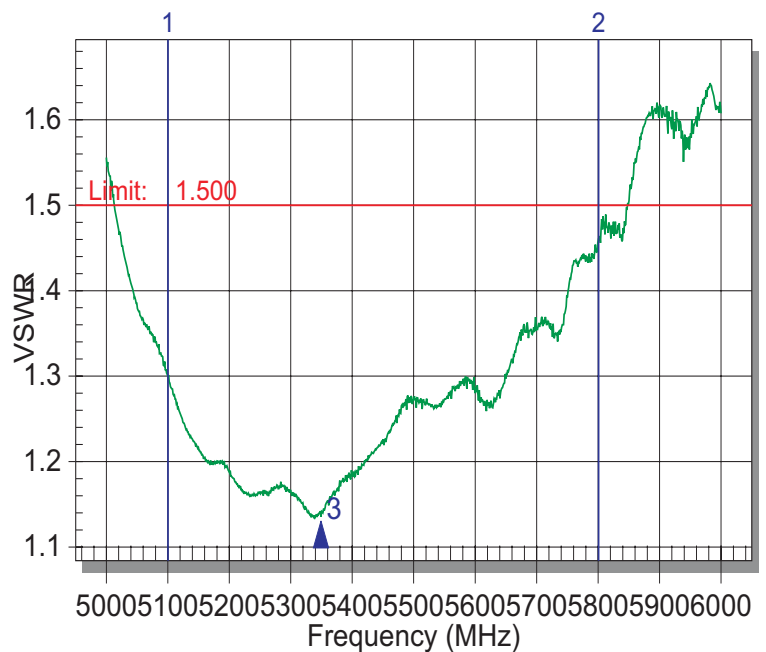

5 GHz насочена АНТЕНА

Модел: MS5227

ОФСЕТОВА 60cm

МОНТАЖ ЗА ИЗЛЪЧВАНЕ В ХОРИЗОНТАЛНА ПОСОКА

закрепване

облъчвател

Цена: 107лв.

Технически данни

Параметър	Стойност
Усилване	>27dB
Честота	5100-5850 MHz
Ъгъл на лъч при 3db	6-8 deg
Температурен диапазон	-45 до 70
К С В	<1,6 : 1
Импеданс	50 om
Максимална мощност	30W
Размери	60 cm
Ветрова устойчивост	125km/h
Тегло	2kg
Кабел 1м с конектор	N(m)

VSWR

Frequency: 5000 MHz - 6000 MHz (Full Cal)
MSB 9/14/2005 8:03:00 AM

M1:(5100.21, 1.30)
M2:(5800.63, 1.46)
M3:(5349.16, 1.14)

Trademark N17267/3/10/90

МИРО-Системи

АНТЕНИ.НЕТ ЕООД

За количества отстъпки в цената!